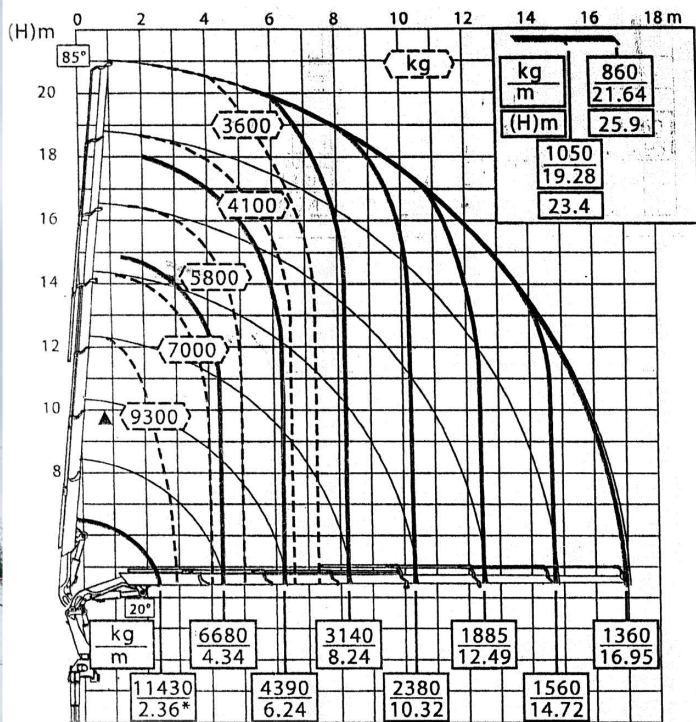

HYDRAULICKÁ RUKA s dosahem až 16 m!

325.11/6S

sds
OPAVA

Komárovská 25, 746 01 Opava, tel./fax: 553 712 808
www.sdsopava.cz, e-mail: sds@sdsopava.cz

STROJNĚ DOPRAVNÍ
SLUŽBY OPAVA,
spol. s r.o.